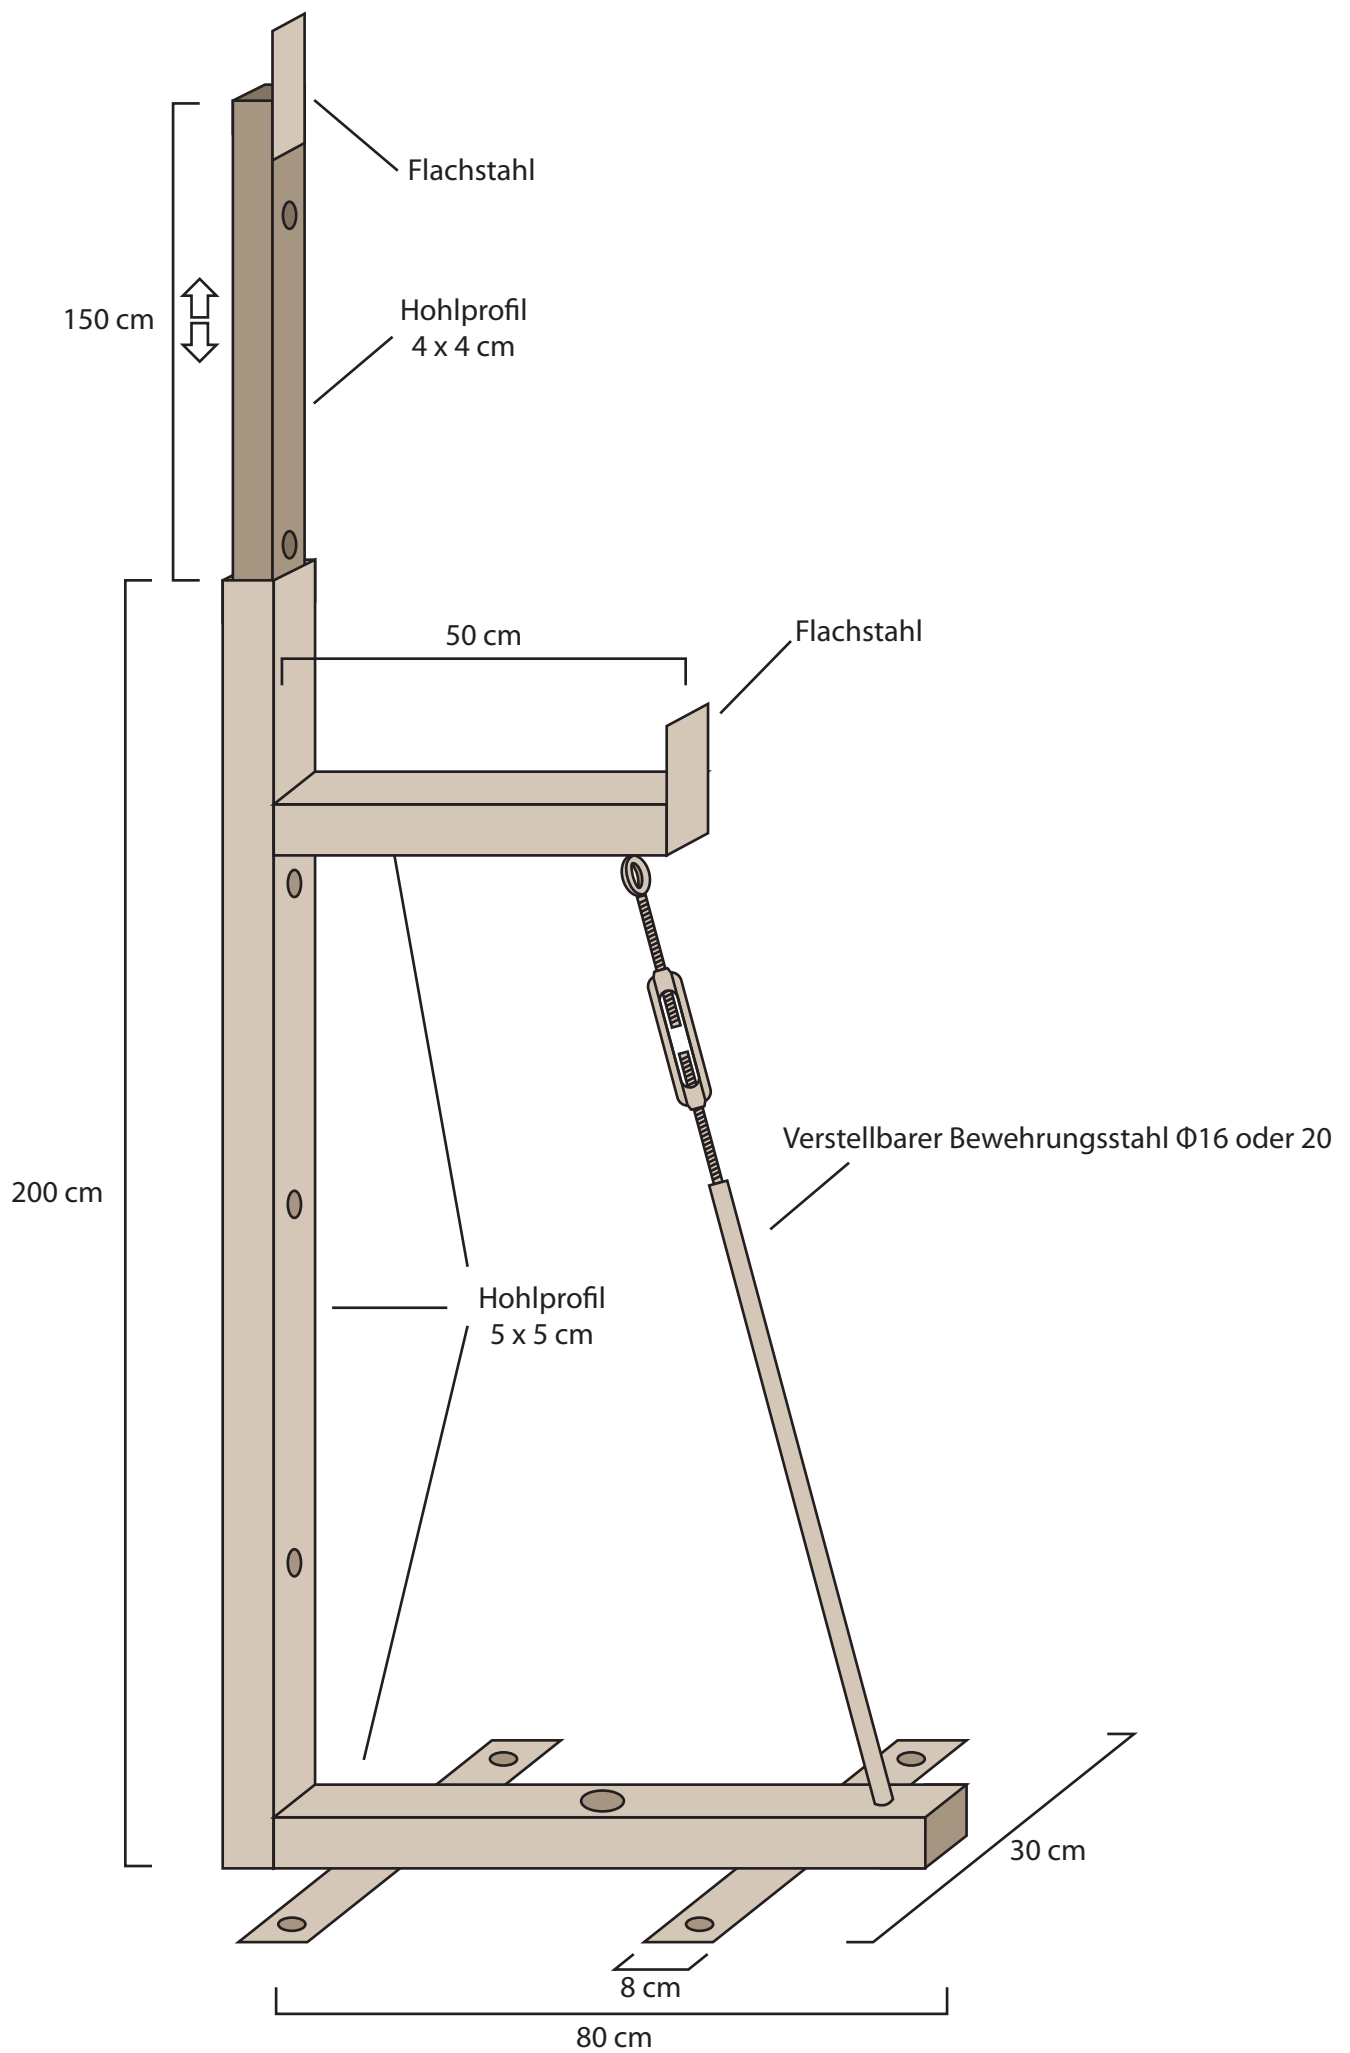

Wand ausrichtung für IsoteQ Bausystem

Flachstahl

Flachstahl

Verstellbarer Bewehrungsstahl
Φ16 oder 20