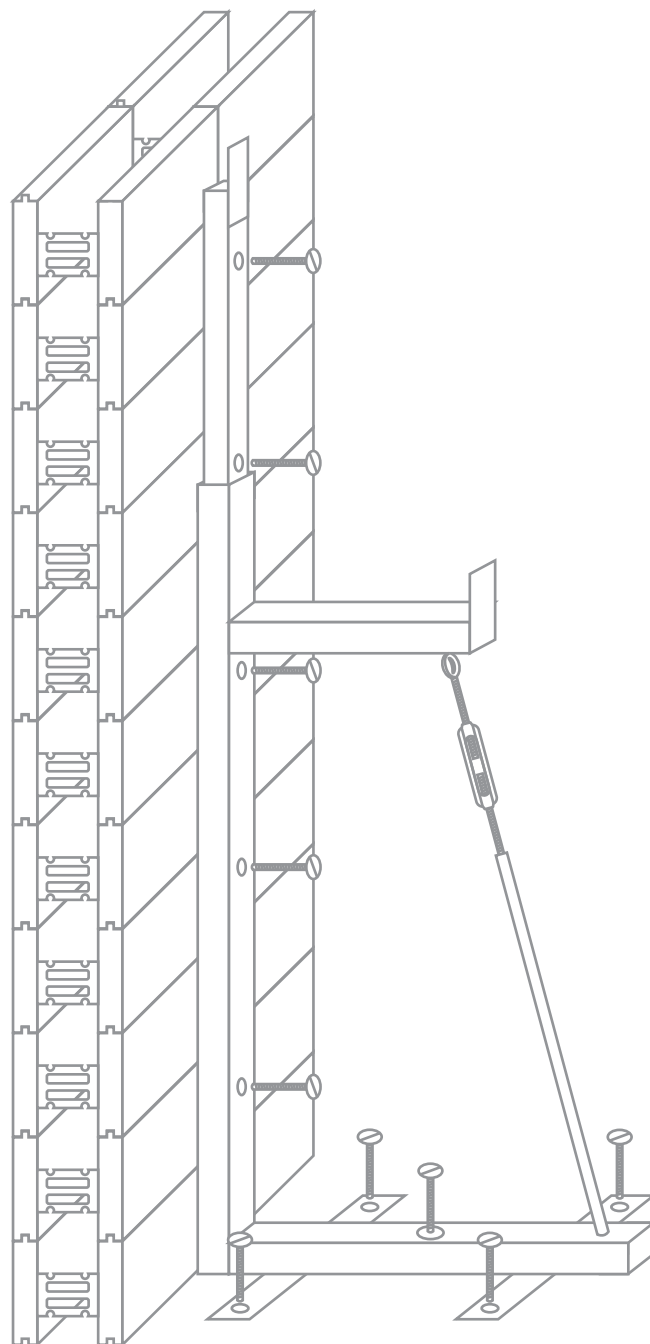

Wand ausrichtung für IsoteQ Bausystem

Flachstahl

Flachstahl

Verstellbarer Bewehrungsstahl
Φ16 oder 20